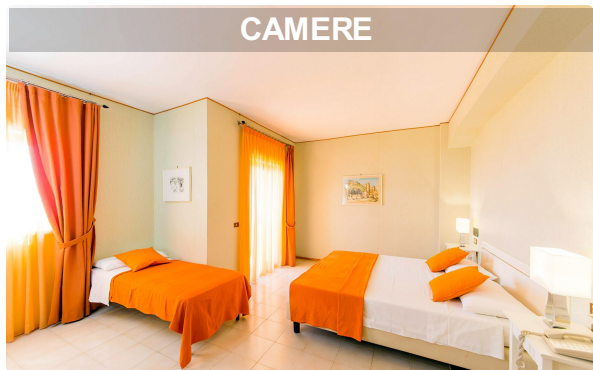

### CAMERE

Dispone di 248 camere ampie, con arredamento semplice e funzionale, possono ospitare fino a 4 persone in letti piani. La maggior parte gode di uno splendido panorama e si dividono in camere con finestra o balcone, vista mare o balcone vista mare. Dispongono tutte di servizi con asciugacapelli, aria condizionata, telefono diretto, TV satellitare, cassetta di sicurezza elettronica e minifrigo.