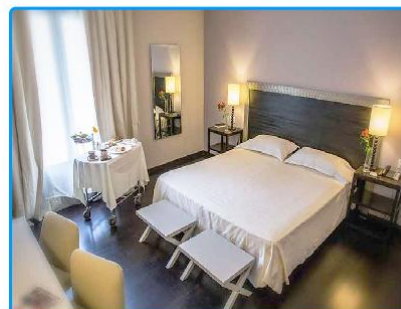

Grand Hotel Villa Itria Viagrande (CT)

Special Moments

€ 186,00 1 NOTTE

PER PERSONA IN **MEZZA PENSIONE**, BEVANDE **ESCLUSE**

SUPPLEMENTI E RIDUZIONI

- Infant 0/3 anni n.c. **Gratis**, nel letto con i genitori, pasti al consumo
- 3°/4° letto Chd 4/17 anni n.c. pagano **€ 85,00**
- 3°/4° letto Adulti **€ 159,00**
- Suppl. Pranzo **€ 31,00** p.p. (bevande escluse)
- Giorno extra in Suite in B&B **€ 75,00** p.p. – in H/B **€ 106,00** p.p.

IL PACCHETTO INCLUDE

- ✓ Sistemazione camera Superior
- ✓ Percorso benessere della durata di 90 minuti, con telo e ciabattine, sauna e bagno turco, frigidarium, docce emozionali, piscina interna riscaldata con getti alla cervicale, jacuzzi con cromoterapia, zona relax con angolo tisaneria e frutta.
- ✓ N. 1 Massaggio di coppia localizzato della durata di 20', con i blend aromatizzati