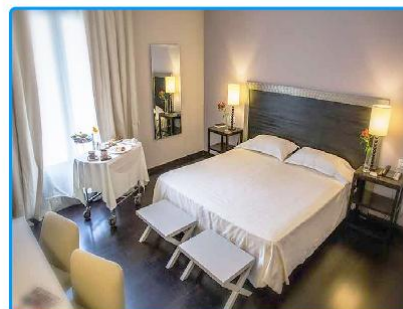

Grand Hotel Villa Itria Viagrande (CT)

Magic Moment

€ 139,00 1 NOTTE

PER PERSONA IN **MEZZA PENSIONE**, BEVANDE **ESCLUSE**

SUPPLEMENTI E RIDUZIONI

- Infant 0/3 anni n.c. **Gratis**, nel letto con i genitori, pasti al consumo
- 3°/4° letto Chd 4/17 anni n.c. pagano **€ 65,00**
- 3°/4° letto Adulti **€ 129,00**
- Suppl. Singola **€ 30,00** a notte
- Suppl. Junior Suite **€ 20,00** - Suite **€ 40,00** a camera a notte
- Suppl. Pranzo **€ 31,00** p.p. (bevande escluse)
- Giorno extra in B&B **€ 50,00** p.p. in HB **€ 81,00** p.p.

IL PACCHETTO INCLUDE

- ✓ Sistemazione camera Superior
- ✓ Percorso benessere della durata di 90 minuti, con telo e ciabattine, sauna e bagno turco, frigidarium, docce emozionali, piscina interna riscaldata con getti alla cervicale, jacuzzi con cromoterapia, zona relax con angolo tisaneria e frutta.
- ✓ Massaggio Rilassante da 20 minuti.