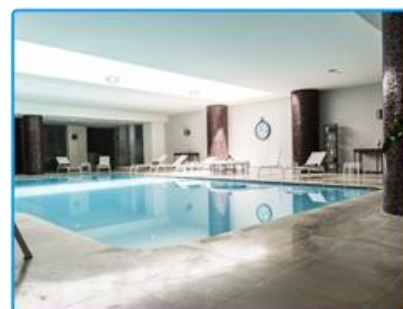

Grand Hotel Villa Itria Viagrande (CT)

Magic Weekend

€ 269,00 2 NOTTI

Per persona in **MEZZA PENSIONE**, BEVANDE **ESCLUSE**

SUPPLEMENTI E RIDUZIONI

- Infant 0/4 anni n.c. **Gratis**
- 3°/4° letto Chd 4/17 anni n.c. quota **€ 130,00**
- 3°/4° letto Adulti quota **€ 253,00**
- Suppl. Singola **€ 30,00** a notte
- Suppl. Superior **€ 20,00** a notte a camera
- Suppl. Junior Suite **€ 20,00** - Suppl. Suite **€ 40,00** a notte a camera
- Suppl. Pranzo Adulti **€ 31,00**
- Suppl. Giorno extra in BB **€ 50,00**, in HB **€ 81,00** per persona

IL PACCHETTO INCLUDE

- ✓ N. 2 percorsi benessere della durata di 90 minuti, include: telo e ciabattine, sauna, bagno turco, frigidarium, docce emozionali, piscina interna riscaldata con getti d'acqua alla cervicale, jacuzzi con cromoterapia, zona relax con angolo tisania e frutta
- ✓ N. 1 Massaggio rilassante della durata di 20 minuti, con i blend aromatizzati