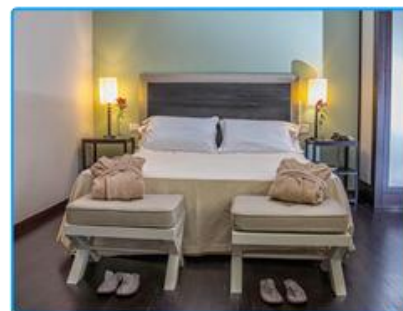

Grand Hotel Villa Itria Viagrande (CT)

Magic Weekend

€ 269,00 2 NOTTI

Per persona in **MEZZA PENSIONE**, BEVANDE **ESCLUSE**

SUPPLEMENTI E RIDUZIONI

- Infant 0/4 anni n.c. **Gratis**
- 3°/4° letto Chd 4/17 anni n.c. quota **€ 130,00**
- 3°/4° letto Adulti quota **€ 253,00**
- Suppl. Singola **€ 30,00** a notte
- Suppl. Superior **€ 20,00** a notte a camera
- Suppl. Junior Suite **€ 20,00** - Suppl. Suite **€ 40,00** a notte a camera
- Suppl. Pranzo Adulti **€ 31,00**
- Suppl. Giorno extra in BB **€ 50,00**, in HB **€ 81,00** per persona

IL PACCHETTO INCLUDE

- ✓ N. 2 percorsi benessere della durata di 90 minuti, include: telo e ciabattine, sauna, bagno turco, frigidarium, docce emozionali, piscina interna riscaldata con getti d'acqua alla cervicale, jacuzzi con cromoterapia, zona relax con angolo tisania e frutta
- ✓ N. 1 Massaggio rilassante della durata di 20 minuti, con i blend aromatizzati