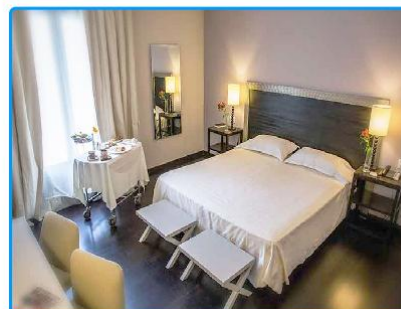

Grand Hotel Villa Itria Viagrande (CT)

Hawaii & Relax

€ 164,00 1 NOTTE

PER PERSONA IN **Mezza Pensione**, Bevande **Escluse**

SUPPLEMENTI E RIDUZIONI

- Infant 0/3 anni n.c. **Gratis**, nel letto con i genitori, pasti al consumo
- 3°/4° letto Chd 4/17 anni n.c. pagano **€ 65,00**
- 3°/4° letto Adulti **€ 154,00**
- Suppl. Singola **€ 30,00** a notte
- Suppl. Junior Suite **€ 20,00** - Suite **€ 40,00** a camera a notte
- Suppl. pranzo **€ 31,00** p.p. (bevande escluse)
- Giorno extra in B&B **€ 50,00** p.p. in HB **€ 81,00** p.p.

IL PACCHETTO INCLUDE

- ✓ Percorso benessere della durata di 90 minuti, con telo e ciabattine, sauna e bagno turco, frigidarium, docce emozionali, piscina interna riscaldata con getti alla cervicale, jacuzzi con cromoterapia, zona relax con angolo tisaneria e frutta.
- ✓ Massaggio rilassante Hawaiiino "Lomi Lomi" della durata da 50 minuti