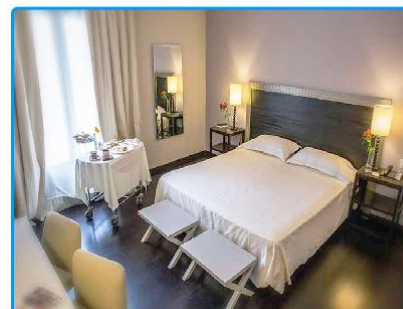

Grand Hotel Villa Itria Viagrande (CT)

Exclusive Moments

€ 299,00 1 NOTTE

PER PERSONA IN **MEZZA PENSIONE**, BEVANDE **ESCLUSE**

SUPPLEMENTI E RIDUZIONI

- Infant 0/3 anni n.c. **Gratis**, nel letto con i genitori, pasti al consumo
- 3°/4° letto Chd 4/17 anni n.c. pagano **€ 85,00**
- 3°/4° letto Adulti **€ 178,00**
- Suppl. Pranzo **€ 31,00** p.p. (bevande escluse)
- Giorno extra in Suite in B&B **€ 75,00** p.p. – in H/B **€ 106,00** p.p.

IL PACCHETTO INCLUDE

- ✓ Sistemazione camera Superior
- ✓ Percorso benessere della durata di 90 minuti, con telo e ciabattine, sauna e bagno turco, frigidarium, docce emozionali, piscina interna riscaldata con getti alla cervicale, jacuzzi con cromoterapia, zona relax con angolo tisaneria e frutta.
- ✓ N. 1 Massaggio di coppia Total body della durata di 50', con i blend aromatizzati