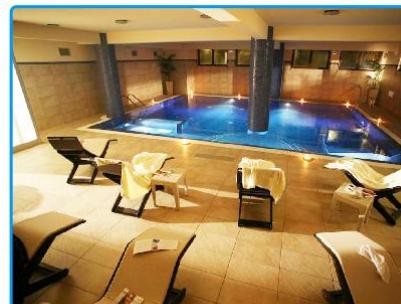

Federico II Palace Hotel ★★★★★ Enna (EN)

Time To Relax

€ 115,00 1 NOTTE

Per Persona in **MEZZA PENSIONE**, BEVANDE **ESCLUSE**

SUPPLEMENTI E RIDUZIONI

- Infant 0/3 anni n.n. **Gratis**, Culla **€ 10,00** a notte
- 3°/4° letto Bambini 3/12 anni n.c. **-50%**
- 3° letto Adulto **-20%**
- Suppl. Dus **€ 20,00** a notte
- Suppl. Massaggio relax da 30 minuti **€ 35,00** per persona
- Suppl. Massaggio relax da 50 minuti **€ 55,00** per persona

IL PACCHETTO INCLUDE

- ✓ Percorso benessere (90 minuti) piscina interna con acqua salata, riscaldata e dormeuse e cervicale, bagno turco, sauna finlandese, doccia emozionale con giochi d'acqua, corner relax con comodi lettini e soft music, degustazioni di tisane rilassanti ed energizzanti, area fitness technogym