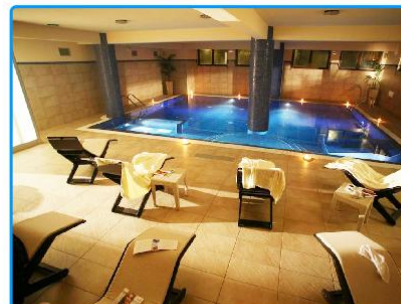

Federico II Palace Hotel Enna (EN)

Stop & Relax

€ 85,00 1 NOTTE

Per Persona in **CAMERA E COLAZIONE**

SUPPLEMENTI E RIDUZIONI

- Infant 0/3 anni n.n. **Gratis**, Culla **€ 10,00** a notte
- 3°/4° letto Bambini 3/12 anni n.c. **-50%**
- 3° letto Adulto **-20%**
- Suppl. Dus **€ 20,00** a notte
- Suppl. Massaggio relax da 30 minuti **€ 35,00** per persona
- Suppl. Massaggio relax da 50 minuti **€ 55,00** per persona

IL PACCHETTO INCLUDE

- ✓ Percorso benessere (90 minuti) piscina interna con acqua salata, riscaldata e dormeuse e cervicale, bagno turco, sauna finlandese, doccia emozionale con giochi d'acqua, corner relax con comodi lettini e soft music, degustazioni di tisane rilassanti ed energizzanti, area fitness technogym