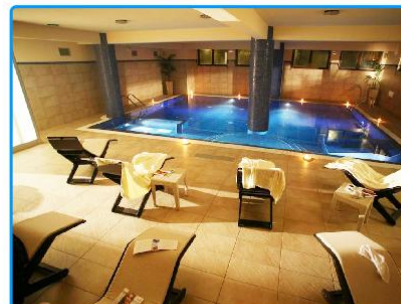

Federico II Palace Hotel ★★★★★ Enna (EN)

Classic Relax

€ 135,00 1 NOTTE

Per Persona in **PENSIONE COMPLETA**, BEVANDE **ESCLUSE**

SUPPLEMENTI E RIDUZIONI

- Infant 0/3 anni n.n. **Gratis**, Culla **€ 10,00** a notte
- 3°/4° letto Bambini 3/12 anni n.c. **-50%**
- 3° letto Adulto **-20%**
- Suppl. Dus **€ 20,00** a notte
- Suppl. Massaggio relax da 30 minuti **€ 35,00** per persona
- Suppl. Massaggio relax da 50 minuti **€ 55,00** per persona

IL PACCHETTO INCLUDE

- ✓ Percorso benessere (90 minuti) piscina interna con acqua salata, riscaldata e dormeuse e cervicale, bagno turco, sauna finlandese, doccia emozionale con giochi d'acqua, corner relax con comodi lettini e soft music, degustazioni di tisane rilassanti ed energizzanti, area fitness technogym