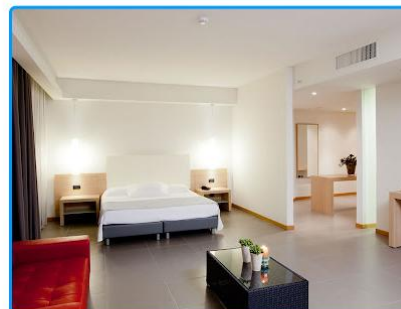

Esperia Palace Zafferana Etnea (CT)

Winter & Wellness

€ 74,00 1 NOTTE

Per persona con **PRIMA COLAZIONE**

SUPPLEMENTI E RIDUZIONI

- Infant 0/3 anni **Gratis**
- 3°/4° letto Chd 3/10 anni n.c. **-50%**
- 3°/4° letto Adulti **-20%**
- Suppl. Dus **€ 35,00** a notte
- Suppl. De Luxe con giardinetto privato **€ 50,00** a notte
- Suppl. Suite **€ 100,00** a notte
- Suppl. camera con vasca idromassaggio **€ 20,00**
- Suppl. Junior Suite **€ 70,00**

IL PACCHETTO INCLUDE

- ✓ N. 1 Percorso benessere da 90 minuti
- ✓ N. 1 Scrub Hammam purificante con automassaggio