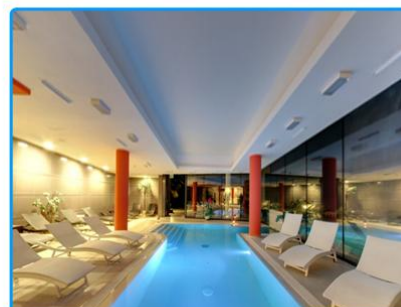

Esperia Palace Zafferana Etnea (CT)

Winter & Wellness

€ 74,00 1 NOTTE

Per persona con **PRIMA COLAZIONE**

SUPPLEMENTI E RIDUZIONI

- Infant 0/3 anni **Gratis**
- 3°/4° letto Chd 3/10 anni n.c. **-50%**
- 3°/4° letto Adulti **-20%**
- Suppl. Dus **€ 35,00** a notte
- Suppl. De Luxe con giardinetto privato **€ 50,00** a notte
- Suppl. Suite **€ 100,00** a notte
- Suppl. camera con vasca idromassaggio **€ 20,00**
- Suppl. Junior Suite **€ 70,00**

IL PACCHETTO INCLUDE

- ✓ N. 1 Percorso benessere da 90 minuti
- ✓ N. 1 Scrub Hammam purificante con automassaggio