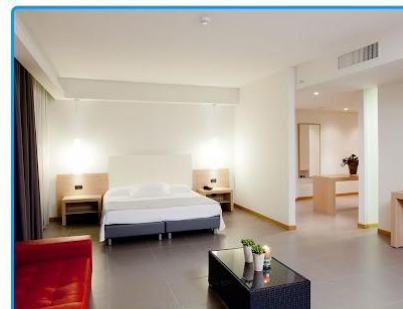

## Happy Family

**€ 350,00** 3 NOTTI

Per persona con **PRIMA COLAZIONE**

### SUPPLEMENTI E RIDUZIONI

- Infant 0/3 anni Gratis
- 3°/4° letto Chd 3/10 anni n.c. -50%
- 3°/4° letto Adulti -10%
- Suppl. Dus € 35,00 a notte
- Suppl. De Luxe con giardinetto privato € 50,00 a notte
- Suppl. Junior Suite € 100,00 a notte

### IL PACCHETTO INCLUDE

- ✓ Sistemazione in camera Superior
- ✓ 1 escursione con guida naturalistica
- ✓ 1 ingresso al Parco Avventura di Milo sull'Etna
- ✓ N. 1 Percorso benessere include: sauna, bagno turco, percorso emozionale con docce con aromaterapia e cromoterapia, percorso kneipp, accesso alla piscina interna riscaldata con idromassaggio e soffioni plantari e lombari, zona relax con degustazione di tisane.