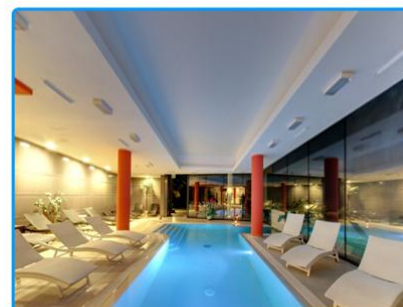

Esperia Palace Zafferana Etnea (CT)

Happy Family

€ 350,00 3 NOTTI

Per persona con **PRIMA COLAZIONE**

SUPPLEMENTI E RIDUZIONI

- Infant 0/3 anni Gratis
- 3°/4° letto Chd 3/10 anni n.c. -50%
- 3°/4° letto Adulti -10%
- Suppl. Dus € 35,00 a notte
- Suppl. De Luxe con giardinetto privato € 50,00 a notte
- Suppl. Junior Suite € 100,00 a notte

IL PACCHETTO INCLUDE

- ✓ Sistemazione in camera Superior
- ✓ 1 escursione con guida naturalistica
- ✓ 1 ingresso al Parco Avventura di Milo sull'Etna
- ✓ N. 1 Percorso benessere include: sauna, bagno turco, percorso emozionale con docce con aromaterapia e cromoterapia, percorso kneipp, accesso alla piscina interna riscaldata con idromassaggio e soffioni plantari e lombari, zona relax con degustazione di tisane.