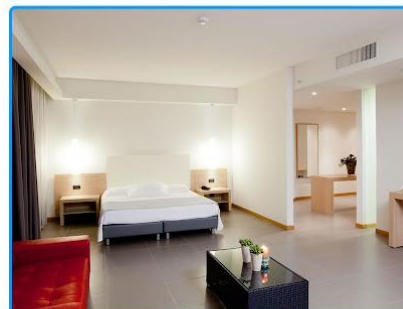

Esperia Palace Zafferana Etna (CT)

Armonia dei Sensi

€ 375,00 2 NOTTI

Per persona in **CAMERA E COLAZIONE**

IL PACCHETTO INCLUDE

- ✓ Sistemazione in Suite
- ✓ 1 Cena
- ✓ N. 1 percorso benessere della durata di 90 minuti, include: sauna, bagno turco, percorso emozionale con docce con cromoterapia e aromaterapia, percorso kneipp, accesso alla piscina interna riscaldata con idromassaggio e soffioni plantari e lombari, zona relax con degustazione di tisane
- ✓ N. 1 Massaggio di coppia "Sweet Honey", nella Suite Spa da 30 minuti
- ✓ N. 1 Scrub corpo