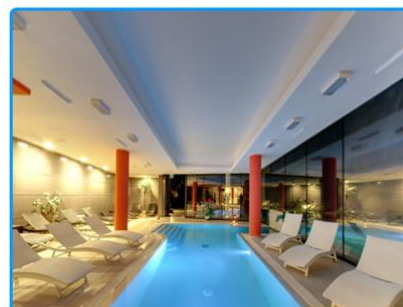

Esperia Palace Zafferana Etna (CT)

Armonia dei Sensi

€ 375,00 2 NOTTI

Per persona in **CAMERA E COLAZIONE**

IL PACCHETTO INCLUDE

- ✓ Sistemazione in Suite
- ✓ 1 Cena
- ✓ N. 1 percorso benessere della durata di 90 minuti, include: sauna, bagno turco, percorso emozionale con docce con cromoterapia e aromaterapia, percorso kneipp, accesso alla piscina interna riscaldata con idromassaggio e soffioni plantari e lombari, zona relax con degustazione di tisane
- ✓ N. 1 Massaggio di coppia "Sweet Honey", nella Suite Spa da 30 minuti
- ✓ N. 1 Scrub corpo