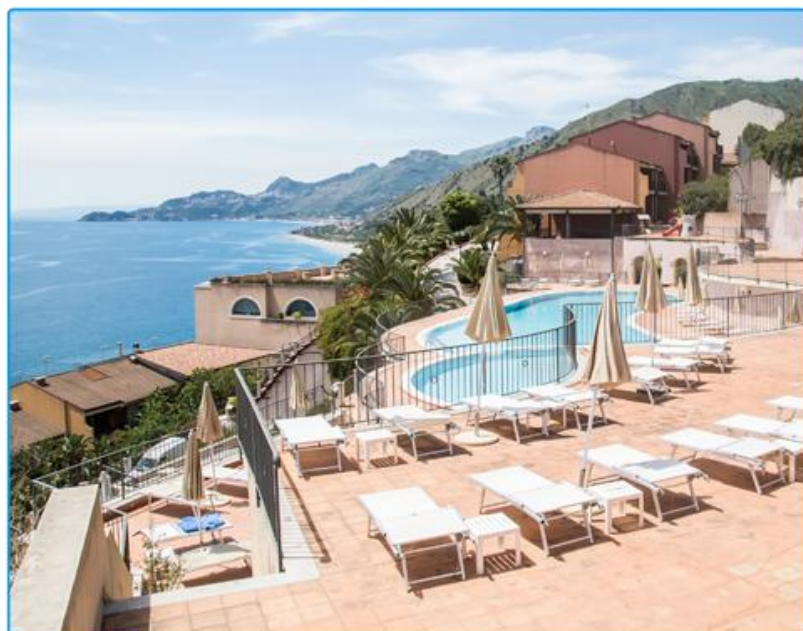

Hotel Capo dei Greci ★★★★★ Sant'Alessio Siculo (ME)

Evasione Romantica

(Offerta valida fino dal 15/04 al 04/08 e dal 21/08 al 29/10)

€ 144,00 1 NOTTE

PER PERSONA in **MEZZA PENSIONE**, BEVANDE **INCLUDE**

SUPPLEMENTI E RIDUZIONI

- Suppl. Animali ammessi **€ 30,00** per disinfestazione

IL PACCHETTO INCLUDE

- ✓ Sist. in camera Superior Vista Mare
- ✓ N. 1 percorso benessere da 90 minuti, include vasche kneipp, doccia scozzese, vasca in aromaterapia, vasca in galleggiamento, vasca di drenaggio, hammam, zona relax, zona tiseneria.
- ✓ 90 minuti nelle piscine esterne con getti d'acqua e cascata (solo da giugno a settembre)
- ✓ Kit cortesia telo, ciabatte e kit doccia
- ✓ Cesto di frutta e prosecco all'arrivo in camera