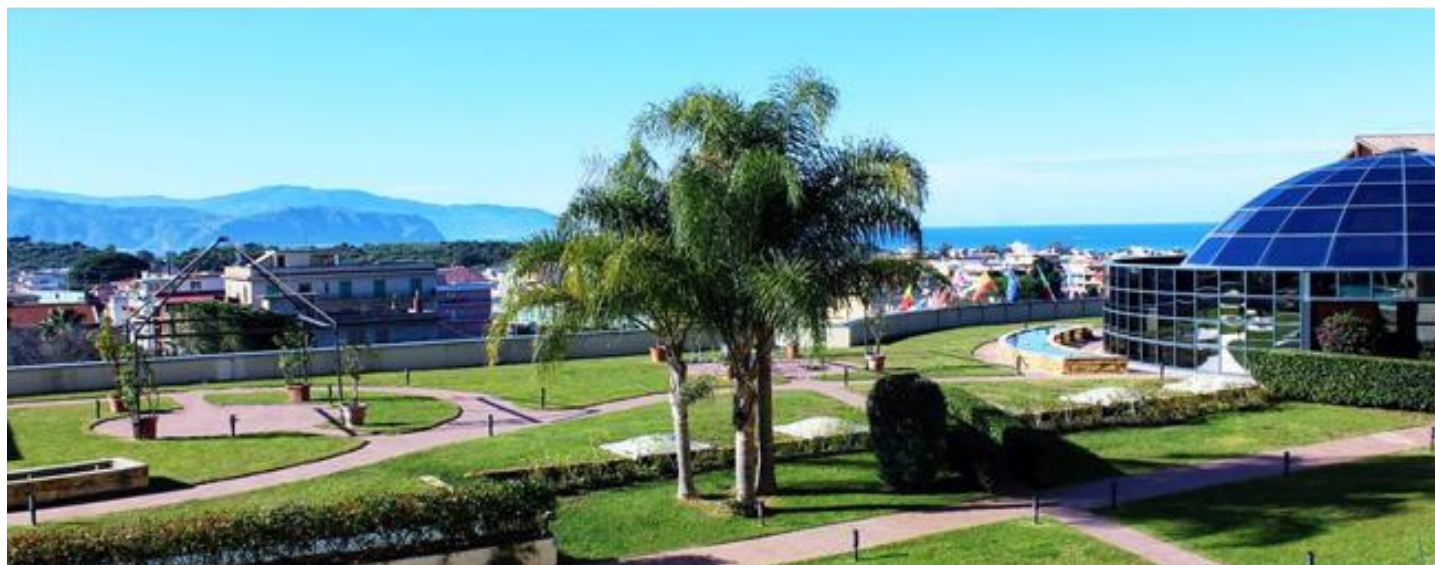

PARCO AUGUSTO ★★★★★

Terme Vigliatore (ME)

Relax di Coppia

€ 160,00 1 NOTTE (Ven./Dom.)

A COPPIA IN MEZZA PENSIONE, BEVANDE INCLUSE

SUPPLEMENTI E RIDUZIONI

- Suppl. Pasto € 24,00 a persona

IL PACCHETTO INCLUDE

- ✓ Sistemazione in camera Standard/Vista Monte.
- ✓ **N°1 Accesso p.p. al percorso benessere** con sauna finlandese, bagno turco, docce emozionali (nebbia fredda e doccia tropicale), degustazione tisane in area relax (60').
- ✓ **N°1 Accesso p.p. alla Piscina coperta riscaldata** con cascata cervicale, lettini e vasca idromassaggio, percorso Kneipp (ca. 60').
- ✓ Libero accesso all'area fitness Technogym.
- ✓ Sconto del 20% sui trattamenti e massaggi.