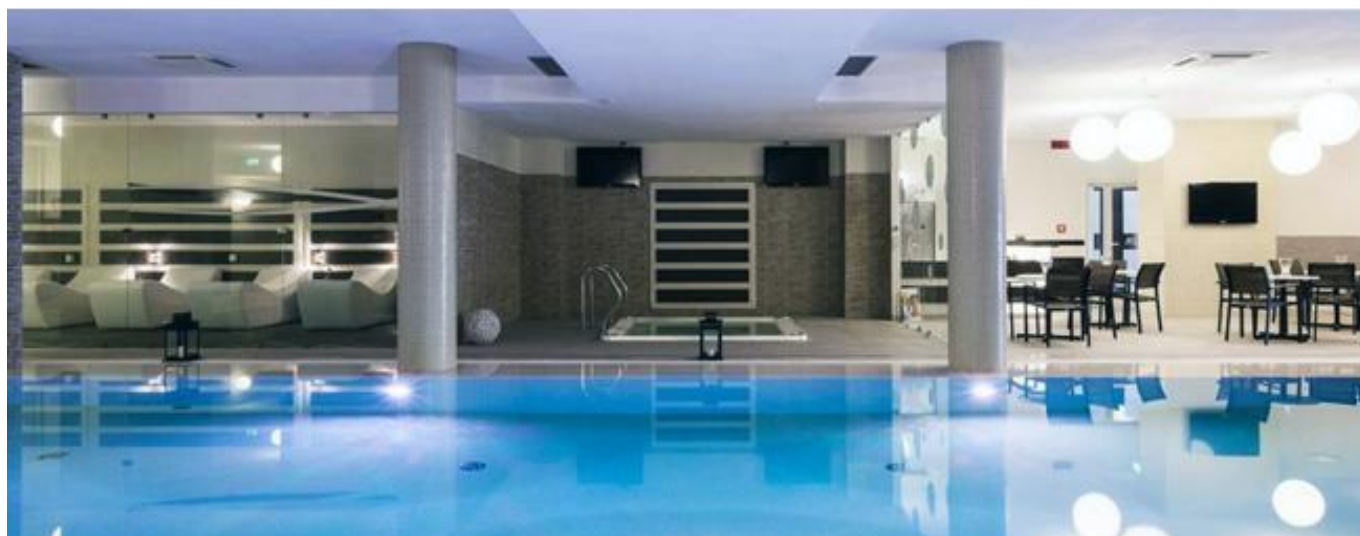

BORGO DON CHISCIOTTE ★★★★★

Modica (RG)

You & Me

€ 219,00 2 NOTTI

PER PERSONA IN **MEZZA PENSIONE**, BEVANDE **ESCLUSE**

SUPPLEMENTI E RIDUZIONI

- Infant 0/4 anni n.c. **Gratis**, nel letto con i genitori, **CULLA € 15,00** a notte
- 3°/4° letto Chd 4/12 anni n.c. **-50%** - 3°/4° letto Adulti **-20%**
- Suppl. Singola **€ 20,00** a notte
- Suppl. Superior o Camera con vasca idromassaggio **€ 100,00** a notte
- Junior Suite **€200,00** a notte – Wedding Suite **€ 300,00** a notte
- Riduzione HB **€ 10,00** p.p. a notte 1/2 ntt - **€ 20,00** 3 ntt

IL PACCHETTO INCLUDE

- ✓ Cena in Sala Davide, bevande escluse
- ✓ **N°1 Percorso Emozionale** con docce aromaterapiche, sauna finlandese, sauna alle erbe, hamman, biosauna, cascata di ghiaccio, Idromassaggio.
- ✓ Piscina Cromoterapica
- ✓ Relax e Tisana
- ✓ Massaggio Relax di coppia 25 min.