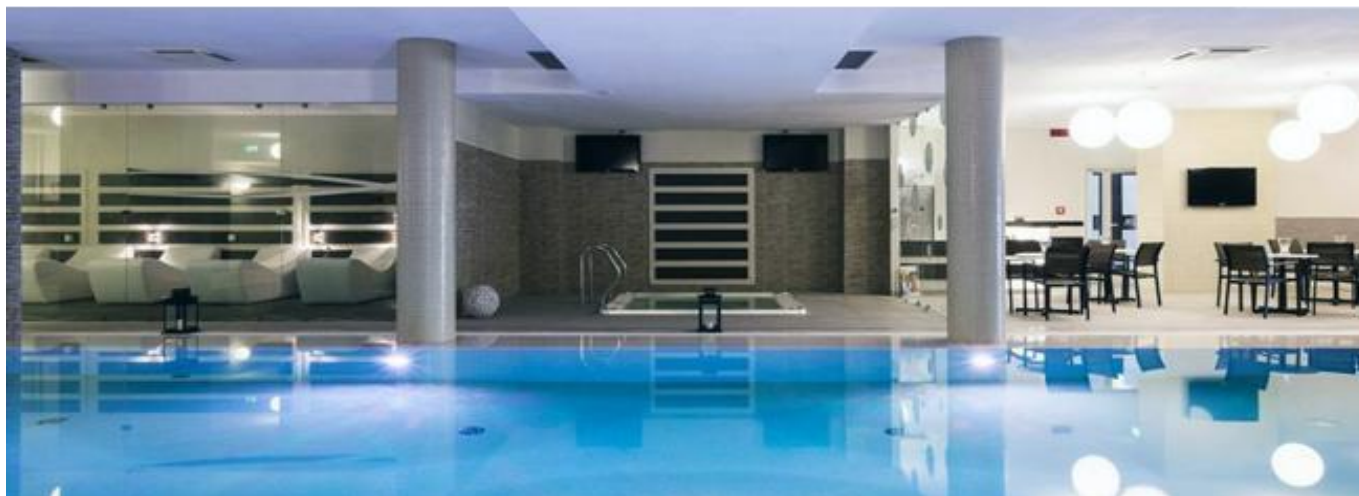

BORGO DON CHISCIOTTE ★★★★★

Modica (RG)

Speciale Autunno

Dal 13 settembre al 25 ottobre

€ 159,00 2 NOTTI (HB)

€ 179,00 2 NOTTI (FB)

SUPPLEMENTI E RIDUZIONI

- Infant 0/3 anni n.c. **Gratis**, letto con i genitori, Culla **€ 10,00** a notte
- 3°/4° letto Chd 4/12 anni n.c. **-50%**
- 3°/4° letto Adulti **-20%**
- Adulto+Bambino 3/12anni n.c. (1 quota intera e una ridotta al **30%**)
- Suppl. Singola **€ 25,00** a notte
- Suppl. Camera Superior **€ 100,00** a notte
- Suppl. Vasca Idromassaggio **€ 100,00** a notte
- Suppl. Junior Suite: **€ 200,00** a notte
- Suppl. Suite: **€ 300,00** a notte
- Notte extra: FB **€ 69,00** per persona, HB **€ 59,00** per persona

IL PACCHETTO INCLUDE

- ✓ Sistemazione in camera doppia/matrimoniale standard (corpi laterali)
- ✓ Pasti a menù fisso con 4 portate (antipasto, primo, secondo, dessert)
- ✓ Sconto del **15%** sui trattamenti SPA
- ✓ Miniclub bimbi (Su richiesta a pagamento)