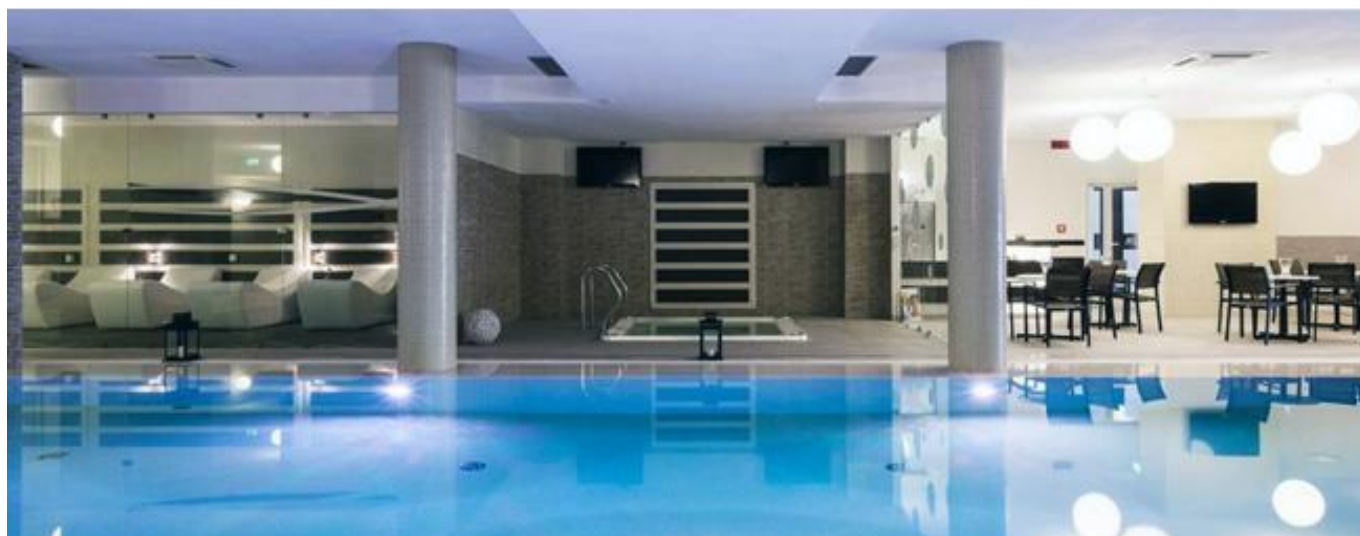

BORGO DON CHISCIOTTE ★★★★★

Modica (RG)

Fuga Romantica

€ 178,00 1 NOTTE

A COPPIA IN **MEZZA PENSIONE**, BEVANDE **ESCLUSE**

SUPPLEMENTI E RIDUZIONI

- Suppl. Singola € 20,00 a notte
- Suppl. Camera Superior € 100,00 a notte
- Suppl. Camera con Vasca Idromassaggio € 100,00 a notte
- Suppl. Camera Junior Suite € 200,00 a notte

IL PACCHETTO INCLUDE

- ✓ Sistemazione in camera Standard (corpi laterali).
- ✓ Colazione continentale al buffet.
- ✓ Cena con Menù di 4 portate (antipasto, primo, secondo, dessert).
- ✓ **N°1 Percorso Emozionale di coppia:** Sauna Finlandese, Sauna alle erbe, Hammam, Biosauna, cascata di ghiaccio, vasca idromassaggio, piscina cromoterapica.
- ✓ Check-in ore 15:00 e Check-out ore 10:00