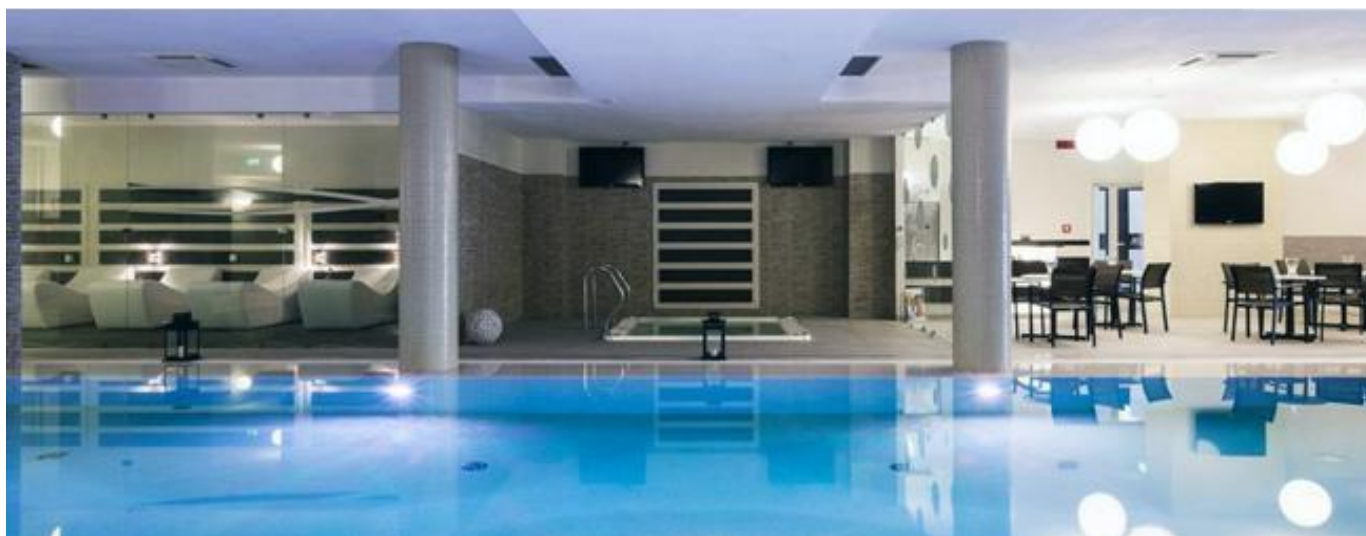

BORGHO DON CHISCIOTTE ★★★★★

Modica (RG)

Dolci Evasioni

€ 190,00 1 NOTTE

A COPPIA IN **MEZZA PENSIONE**, BEVANDE **ESCLUSE**

SUPPLEMENTI E RIDUZIONI

- Infant 0/3 anni n.c. **Gratis**, in letto genitori (pasti a consumo NO SPA)
- 3°/4° letto Chd 3/12 anni n.c. **-50%** (NO SPA)
- 3°/4° letto Adulti **-20%**
- Suppl. Singola **€ 20,00** a notte
- Suppl. Camera Superior **€ 50,00** a notte
- Suppl. Vasca Idromassaggio **€ 100,00** a notte
- Suppl. Junior Suite **€ 200,00** a notte

IL PACCHETTO INCLUDE

- ✓ Sistemazione in camera Standard (corpi laterali).
- ✓ Cena con Menù da 4 portate (antipasto, primo, secondo, dessert).
- ✓ **N°1 Scrub Corpo a coppia da 25'.**

Pacchetto valido per i mesi di **Ottobre, Novembre e Febbraio**