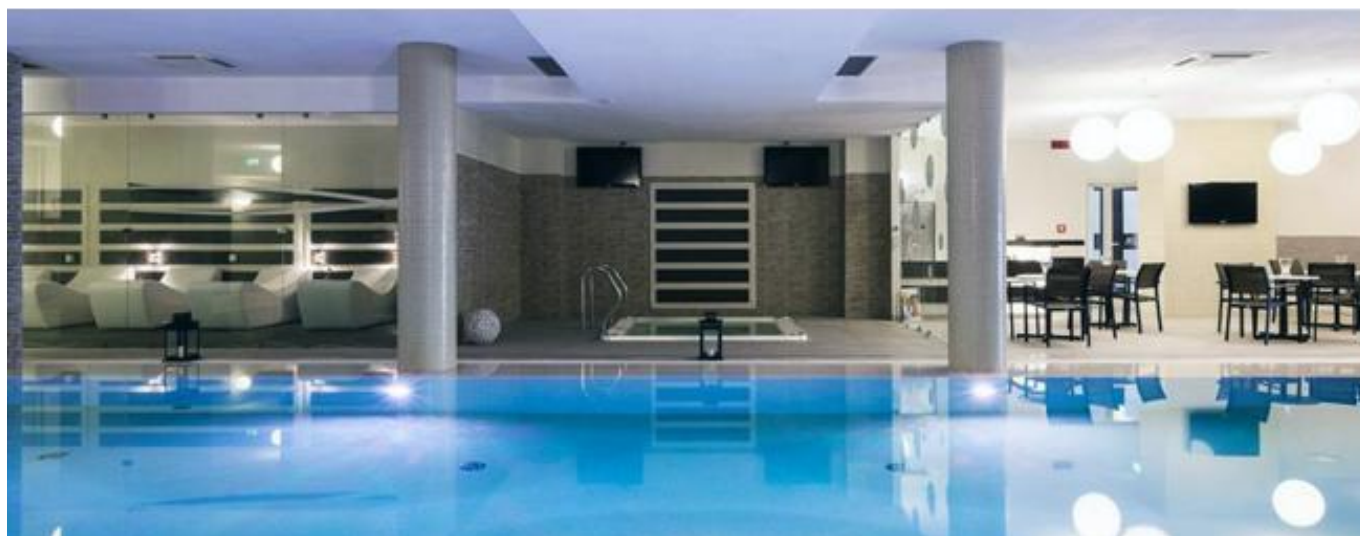

# Beautiful Night & Day

€ 139,00 1 NOTTE

PER PERSONA IN **MEZZA PENSIONE**, BEVANDE **ESCLUSE**

### IL PACCHETTO INCLUDE

- ✓ Ingresso Spa ore 10.00
- ✓ Pranzo in Sala Davide, bevande escluse
- ✓ **N°1 Percorso Emozionale** con docce aromaterapiche, sauna finlandese, sauna alle erbe, hamman, biosauna, cascata di ghiaccio, Idromassaggio.
- ✓ Accesso area fitness – Piscina Cromoterapica
- ✓ Tisana Relax
- ✓ Massaggio al Burro di Karitè 25 min.
- ✓ Aperitivo a bordo piscina
- ✓ Kit cortesia (telo)
- ✓ Check out ore 10,00