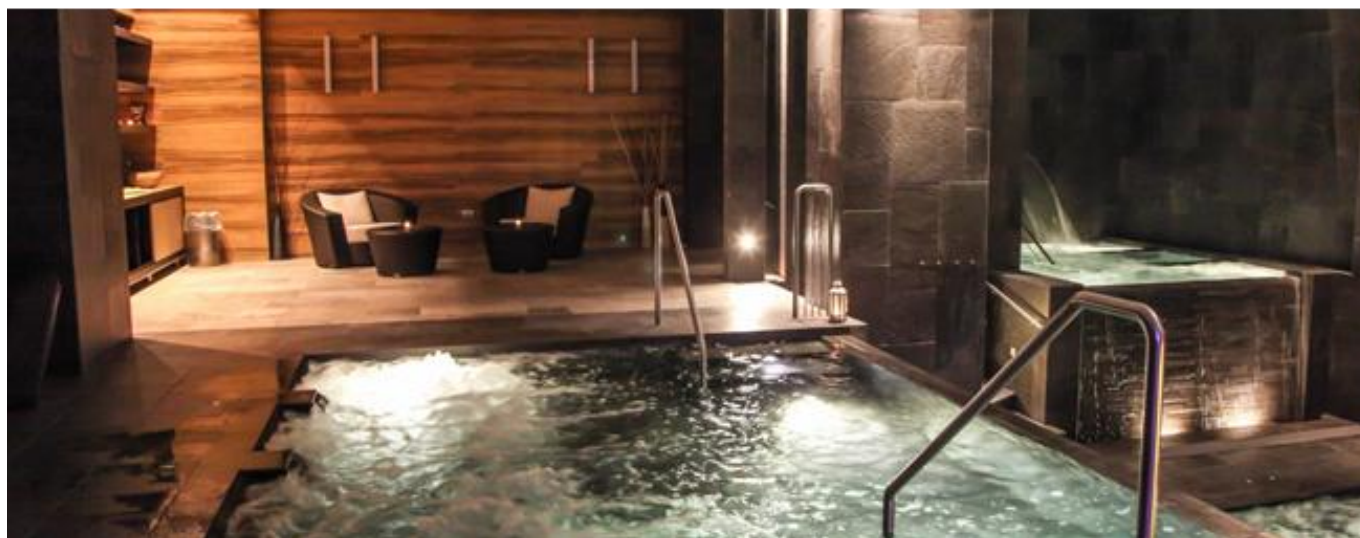

4 SPA ★★★★★

Aci Castello (CT)

My Romance

In due c'è più benessere

€ 195,00 1 NOTTE

PER PERSONA IN **MEZZA PENSIONE**, BEVANDE **ESCLUSE**

SUPPLEMENTI E RIDUZIONI

- Infant 0/5 anni n.c. **Gratis**, pasti al consumo
- Quota 3°/4° letto Chd 5/17 anni n.c. **€ 65,00** (No Spa)
- Rid. 3°/4° letto Adulti **-15%**
- Suppl. Singola **€ 30,00** a notte
- Suppl. Pasto **€ 28,00**
- Notte Extra in B&B **€ 60,00** p.p.

IL PACCHETTO INCLUDE

- ✓ Welcome Drink e Sistemazione in camera Matrimoniale Executive.
- ✓ **Spa privata di 1 ora**: bagno turco, sauna finlandese, vasca idromassaggio con cascata d'acqua, doccia emozionale, spogliatoi con bagni privati ed area relax con frutta, tisane, succhi, dessert e prosecco.
- ✓ **N°1 Cena Romantica** presso il nostro ristorante con menù a 3 portate.
- ✓ **N°1 Massaggio Relax** di coppia alle essenze profumate da 45 minuti.

Pacchetto Valido fino al 30 Dicembre 2020